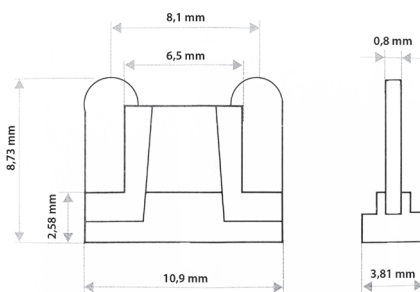

Micro fusibili in cartella da 10 pz.
5A, 7,5A, 10A (x 2 pz), 15A (x 2 pz), 20A (x 2 pz),
25A, 30A.
VOLTAGE RATING: MAX 32V DC

Micro fuses on 10 pcs card.
5A, 7,5A, 10A (x 2 pz), 15A (x 2 pz), 20A (x 2 pz), 25A,
30A.
VOLTAGE RATING: MAX 32V DC

PACKAGING:
20/1000 pcs

Art. 00071400T010